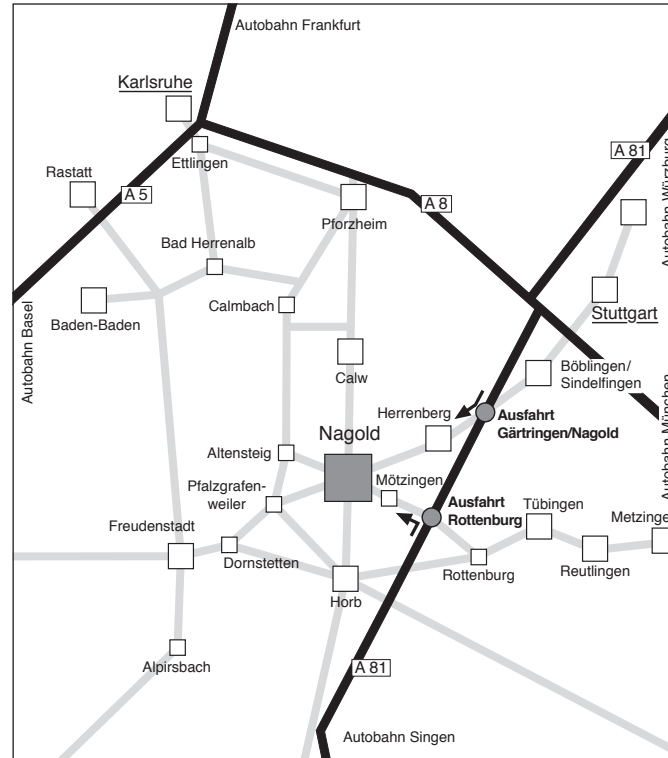

Rolf Benz Anfahrtsskizze

Anfahrt via Navigationssystem

Geben Sie bitte abweichend von der Rolf Benz Originaladresse folgende Adresse ein: Talstraße 1, 72202 Nagold.

A 81 – von Norden

Bitte die Ausfahrt Gärtringen/Nagold benutzen.

A 81 – von Süden

Bitte die Ausfahrt Rottenburg benutzen.

Bitte folgen Sie in Nagold den Schildern mit der Aufschrift „Messe“. Den Firmenparkplatz finden Sie auf der rechten Seite.

Anreise mit der Bahn

Bitte benutzen Sie die Haltestelle Nagold-Steinberg (Fußweg ca. 5 Min.).