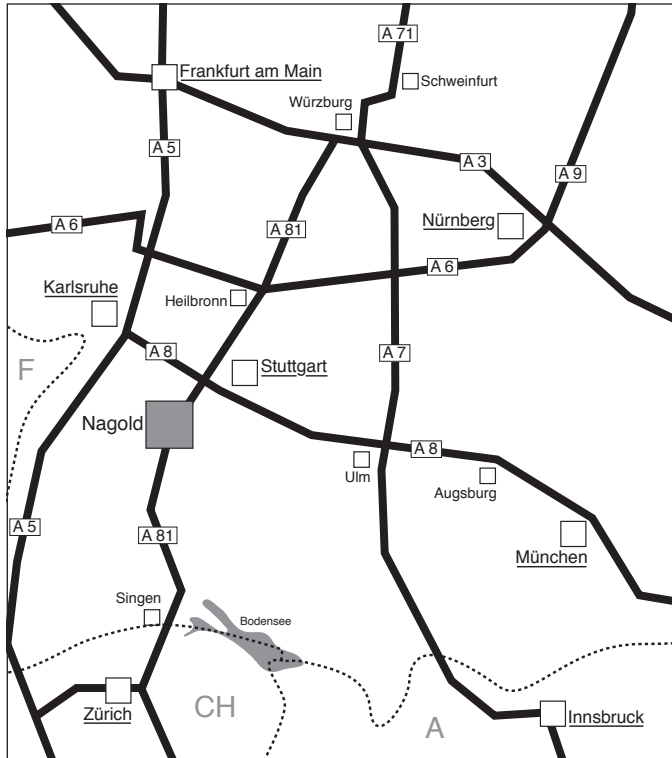

Rolf Benz Anfahrtsskizze

Anfahrt via Navigationssystem

Geben Sie bitte abweichend von der Rolf Benz Originaladresse folgende Adresse ein: Talstraße 1, 72202 Nagold.

A 81 – von Norden

Bitte die Ausfahrt Gärtringen/Nagold benutzen.

A 81 – von Süden

Bitte die Ausfahrt Rottenburg benutzen.

Bitte folgen Sie in Nagold den Schildern mit der Aufschrift „Messe“. Den Firmenparkplatz finden Sie auf der rechten Seite.

Anreise mit der Bahn

Bitte benutzen Sie die Haltestelle Nagold-Steinberg (Fußweg ca. 5 Min.).