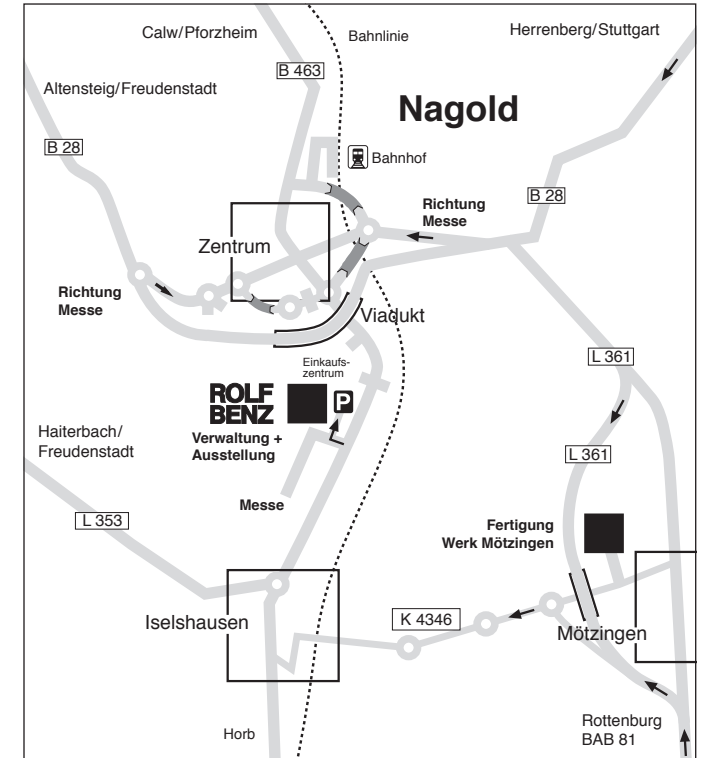

Rolf Benz Anfahrtsskizze

Anfahrt via Navigationssystem

Geben Sie bitte abweichend von der Rolf Benz Originaladresse folgende Adresse ein: Talstraße 1, 72202 Nagold.

A 81 – von Norden

Bitte die Ausfahrt Gärtringen/Nagold benutzen.

A 81 – von Süden

Bitte die Ausfahrt Rottenburg benutzen.

Bitte folgen Sie in Nagold den Schildern mit der Aufschrift „Messe“. Den Firmenparkplatz finden Sie auf der rechten Seite.

Anreise mit der Bahn

Bitte benutzen Sie die Haltestelle Nagold-Steinberg (Fußweg ca. 5 Min.).