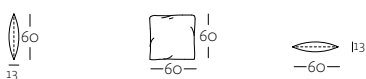

**Frontansicht**

**Draufsicht**

RUK-MA-V 432/72 x 76

**Kissen** in der Größe: 60x60 cm

**Seitenansicht**

**Frontansicht**

**Draufsicht**

KI 432/60 x 60

**Polsterkissen** in zwei Größen: 54x27 und 40x40 cm

**Seitenansicht**

**Frontansicht**

**Draufsicht**

**Seitenansicht**

**Frontansicht**

**Draufsicht**

POK-L 432/54 x 27