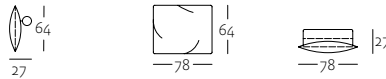

## PROGRAMMÜBERSICHT

Die Anbaupositionen sind durch Pfeil-Symbole gekennzeichnet.

**Anreihsofa** in drei Größen: 130, 150 und 170 cm

**Draufsicht**

ASO 432/130 li

ASO 432/130 re

ASO 432/150 li

ASO 432/150 re

ASO 432/170 li

ASO 432/170 re

**Anreihbank** in der Größe: 154 cm

**Draufsicht**

ARB 432/154

**Abschlussessel mit Polstersitz:** 130 cm

**Draufsicht**

ASS-PSZ 432/130 li

ASS-PSZ 432/130 re

**Polsterbank:** 113 cm

**Draufsicht**

PB 432/113

**Rückenkissen mit Rolle**

**Seitenansicht**

**Frontansicht**

**Draufsicht**