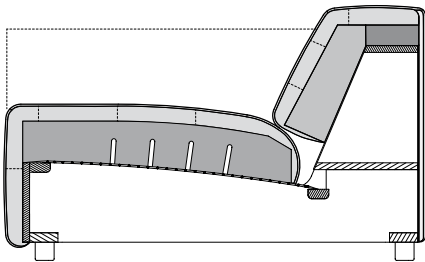

### Technischer Aufbau

- ! Holzinnengestell
- ! Unterfederung: Wellenfeder
- ! Sitzpolster aus Polyurethan-Kaltschaum, „Raumgewicht“ 37 kg/m<sup>3</sup>, abgedeckt mit gekammerter Matte, gefüllt mit Schaum-Faser-Füllung
- ! Rückenpolster aus Polyurethan-Kaltschaum, „Raumgewicht“ 28 kg/m<sup>3</sup>, abgedeckt mit gekammerter Matte, gefüllt mit Schaum-Faser-Füllung