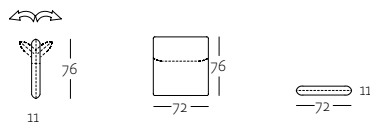

RUK-MA-V 432/72 x 76

Kissen in der Größe: 60x60 cm

Seitenansicht

Frontansicht

Draufsicht