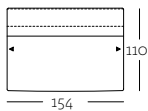

## PROGRAMMÜBERSICHT

Die Anbaupositionen sind durch Pfeil-Symbole gekennzeichnet.

**Anreihsofa** in drei Größen: 130, 150 und 170 cm

**Draufsicht**

ASO 432/130 li

ASO 432/130 re

ASO 432/150 li

ASO 432/150 re

ASO 432/170 li

ASO 432/170 re

**Anreihbank** in der Größe: 154 cm

**Draufsicht**

ARB 432/154

**Abschlussessel mit Polstersitz:** 130 cm

**Draufsicht**

ASS-PSZ 432/130 li

ASS-PSZ 432/130 re

**Polsterbank:** 113 cm

**Draufsicht**

PB 432/113

**Rückenkissen mit Rolle**

**Seitenansicht**

**Frontansicht**

**Draufsicht**