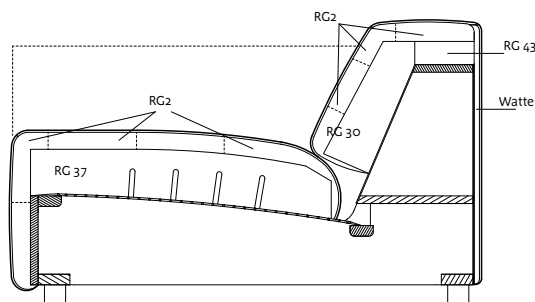

Sofaprogramm hs.432

Design: Hoffmann-Kahleiss

Technischer Aufbau

- Holzinnengestell
- Unterfederung: Wellenfeder
- Sitzpolster aus Polyurethan-Kaltschaum, Raumgewicht*: 37 kg/m³, abgedeckt mit gekammerter Matte, gefüllt mit Schaum-Faser-Füllung
- Rückenpolster aus Polyurethan-Kaltschaum, Raumgewicht*: 28 kg/m³, abgedeckt mit gekammerter Matte, gefüllt mit Schaum-Faser-Füllung

Standardfuß:

- Kunststofffuß schwarz
- Metallfuß, lackiert RAL 9017 Verkehrsschwarz

Bestellhinweise

Bitte bei Bestellung angeben:

- Sitzhöhe wahlweise 41 cm (Kunststofffuß Schwarz) oder 44 cm (Metallfuß, lackiert RAL 9017 Verkehrsschwarz)
- Kammerstege der Matten können sich im Bezug abzeichnen (= Merkmal hochwertiger Polster mit Mattenverarbeitung)

Bitte bei Bezugswahl aus Leder beachten:

Da es sich um ein Naturprodukt handelt, kann es bei der Verarbeitung zu zusätzlichen Teilungsnähten und teilweise auch anderen Nahtkonstruktionen kommen. Mehr zum Thema Nahtteilung bei Leder finden Sie auf Seite 68.