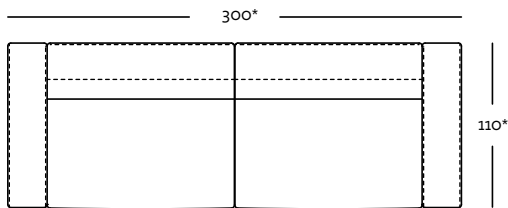

Kombinationsbeispiele

ASO 432 150 li ASO 432 150 re